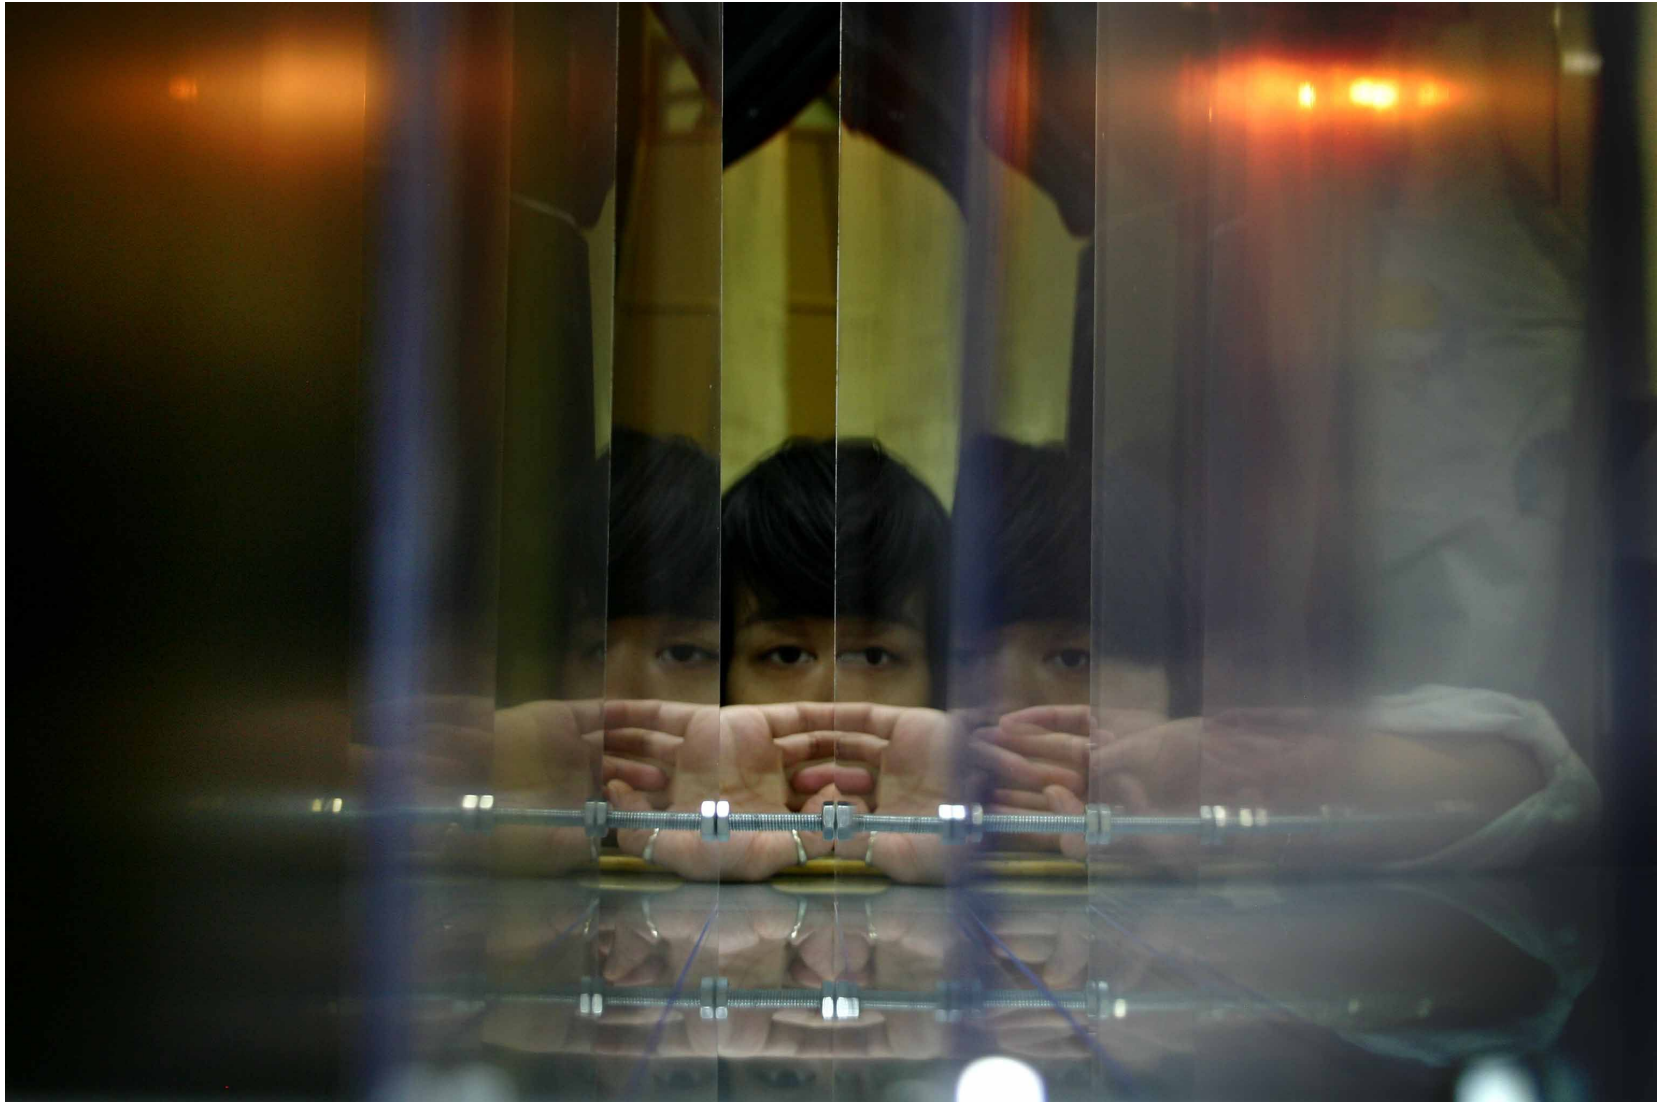

万花筒 (kaleidoscope)

60cmx90cm

2008